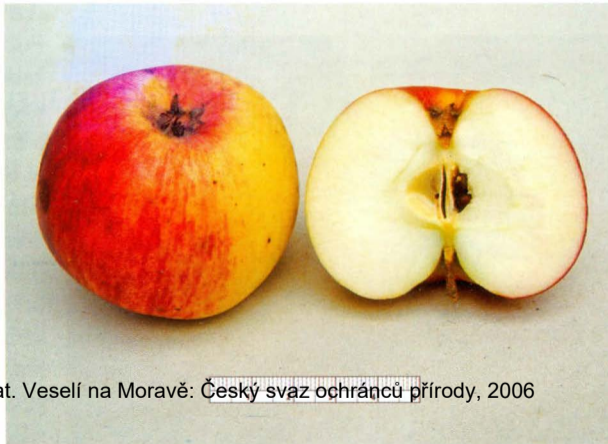

Albrechtovo

Semenáč odrůdy 'Car Alexander', pochází z Německa (1865). Plody jsou střední až velké, ploše kulovité. Kalich je otevřený, ušty krátké, plstnaté, kališní jamka středně široká, hluboká. Stopka je krátká, dřevnatá. Slupka je jemná, hladká, lesklá, světle žlutá, z více než poloviny překrytá zářivě karmínovou rozmytou červení i tmavšími pruhy. Dužnina je zelenavě bílá, pod slupkou narůžovělá, šťavnatá, chuti sladce nakyslé, dobré. Sklízí se v polovině září, dozrává od poloviny října, vydrží i do ledna. Plody mají univerzální použití. Vyskytuje se hlavně ve starých domácích zahradách.